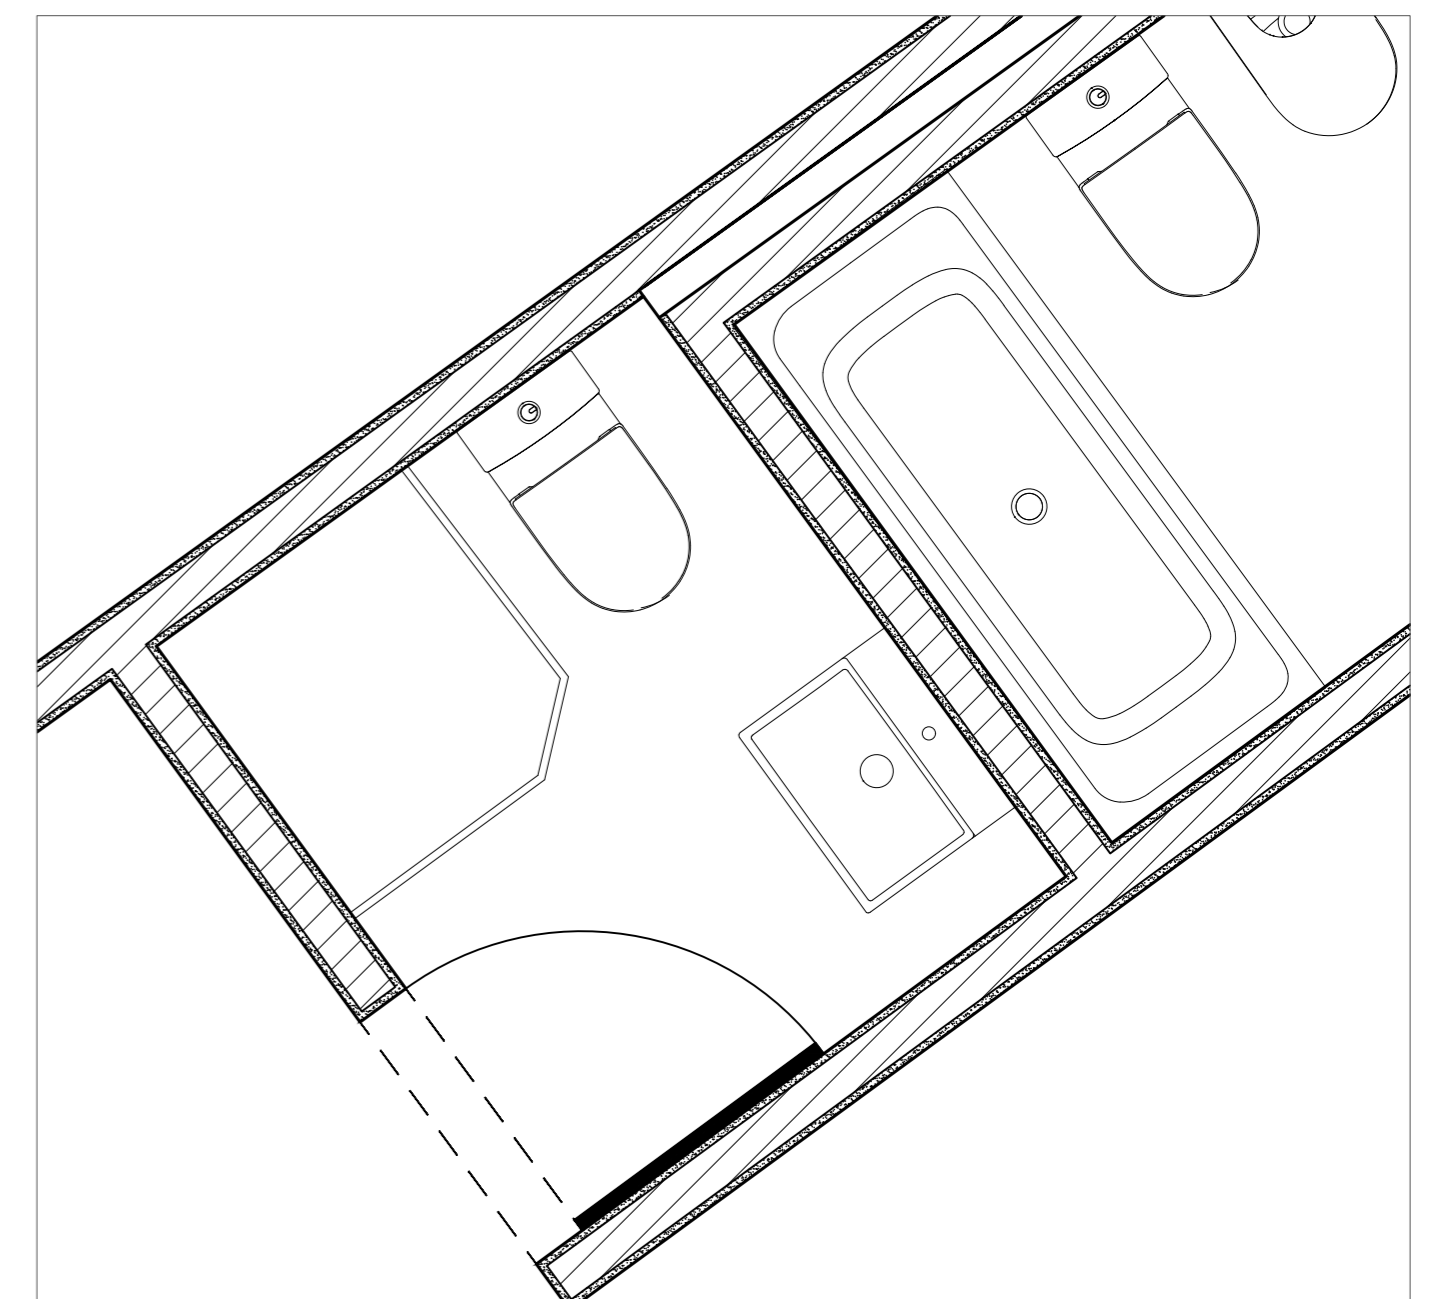

Trabalho 1 - Casa Álvaro Siza Vieira | Representação Digital | Prof. Nuno Alão  
Tiago Lopes | n.20221327 | ARQ2E

Planta | Escala 1:100

Corte AA' | Escala 1:100

Alçado Nordeste | Escala 1:100

Pormenor corte AA' | Escala 1:20

Pormenor planta | Escala 1:20

Pormenor planta | Escala 1:1