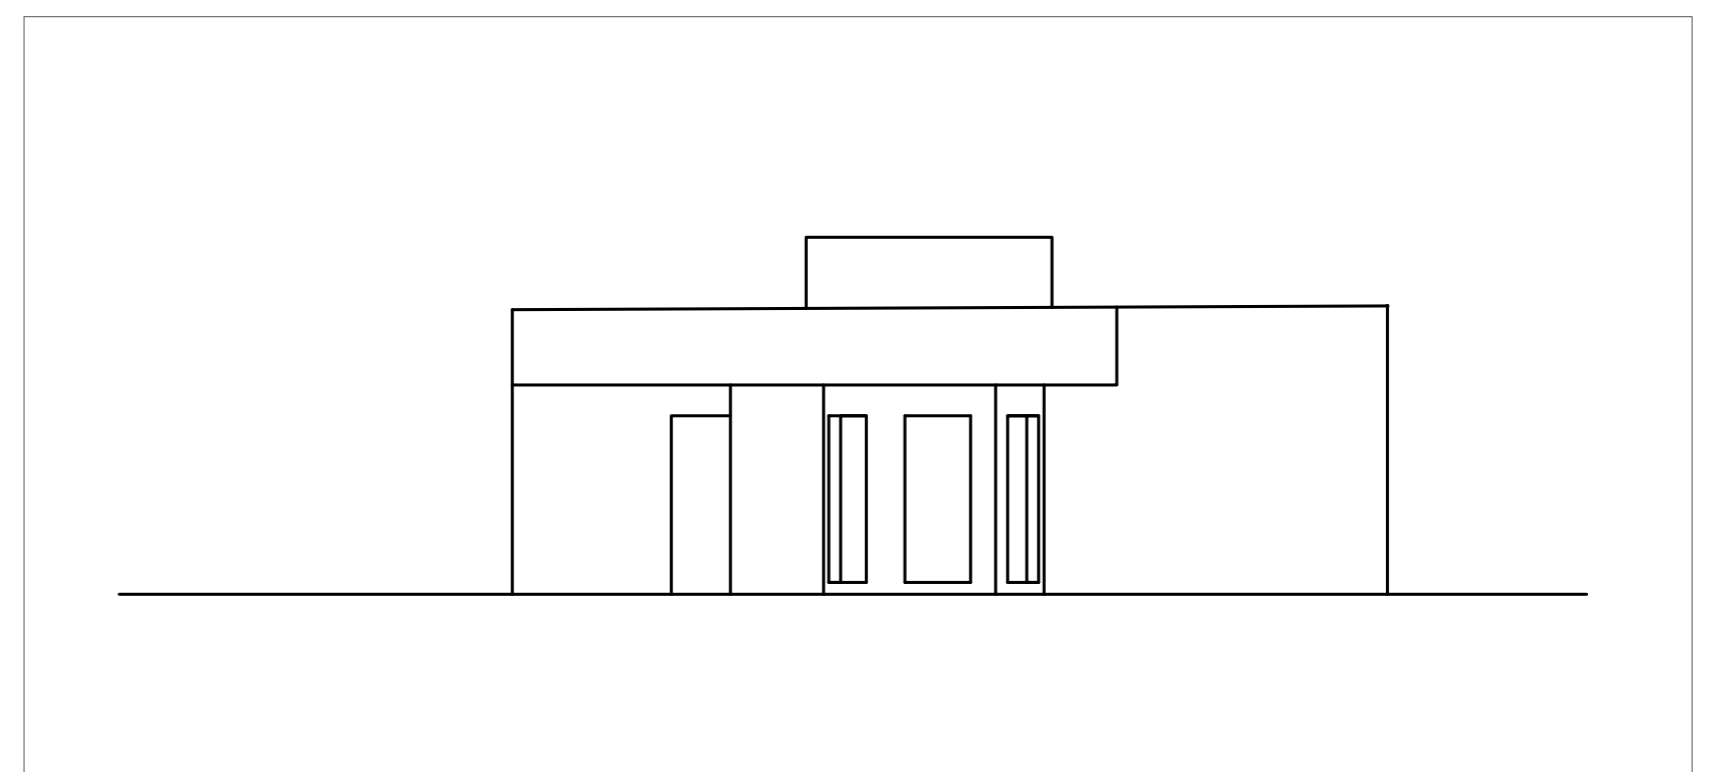

Trabalho 1 - Casa Álvaro Siza Vieira | Representação Digital | Prof. Nuno Alão  
Tiago Lopes | n.20221327 | ARQ2E

Planta | Escala 1:100

Corte AA' | Escala 1:100

Alçado Nordeste | Escala 1:100

Pormenor corte AA' | Escala 1:20

Pormenor planta | Escala 1:20

Pormenor planta | Escala 1:1