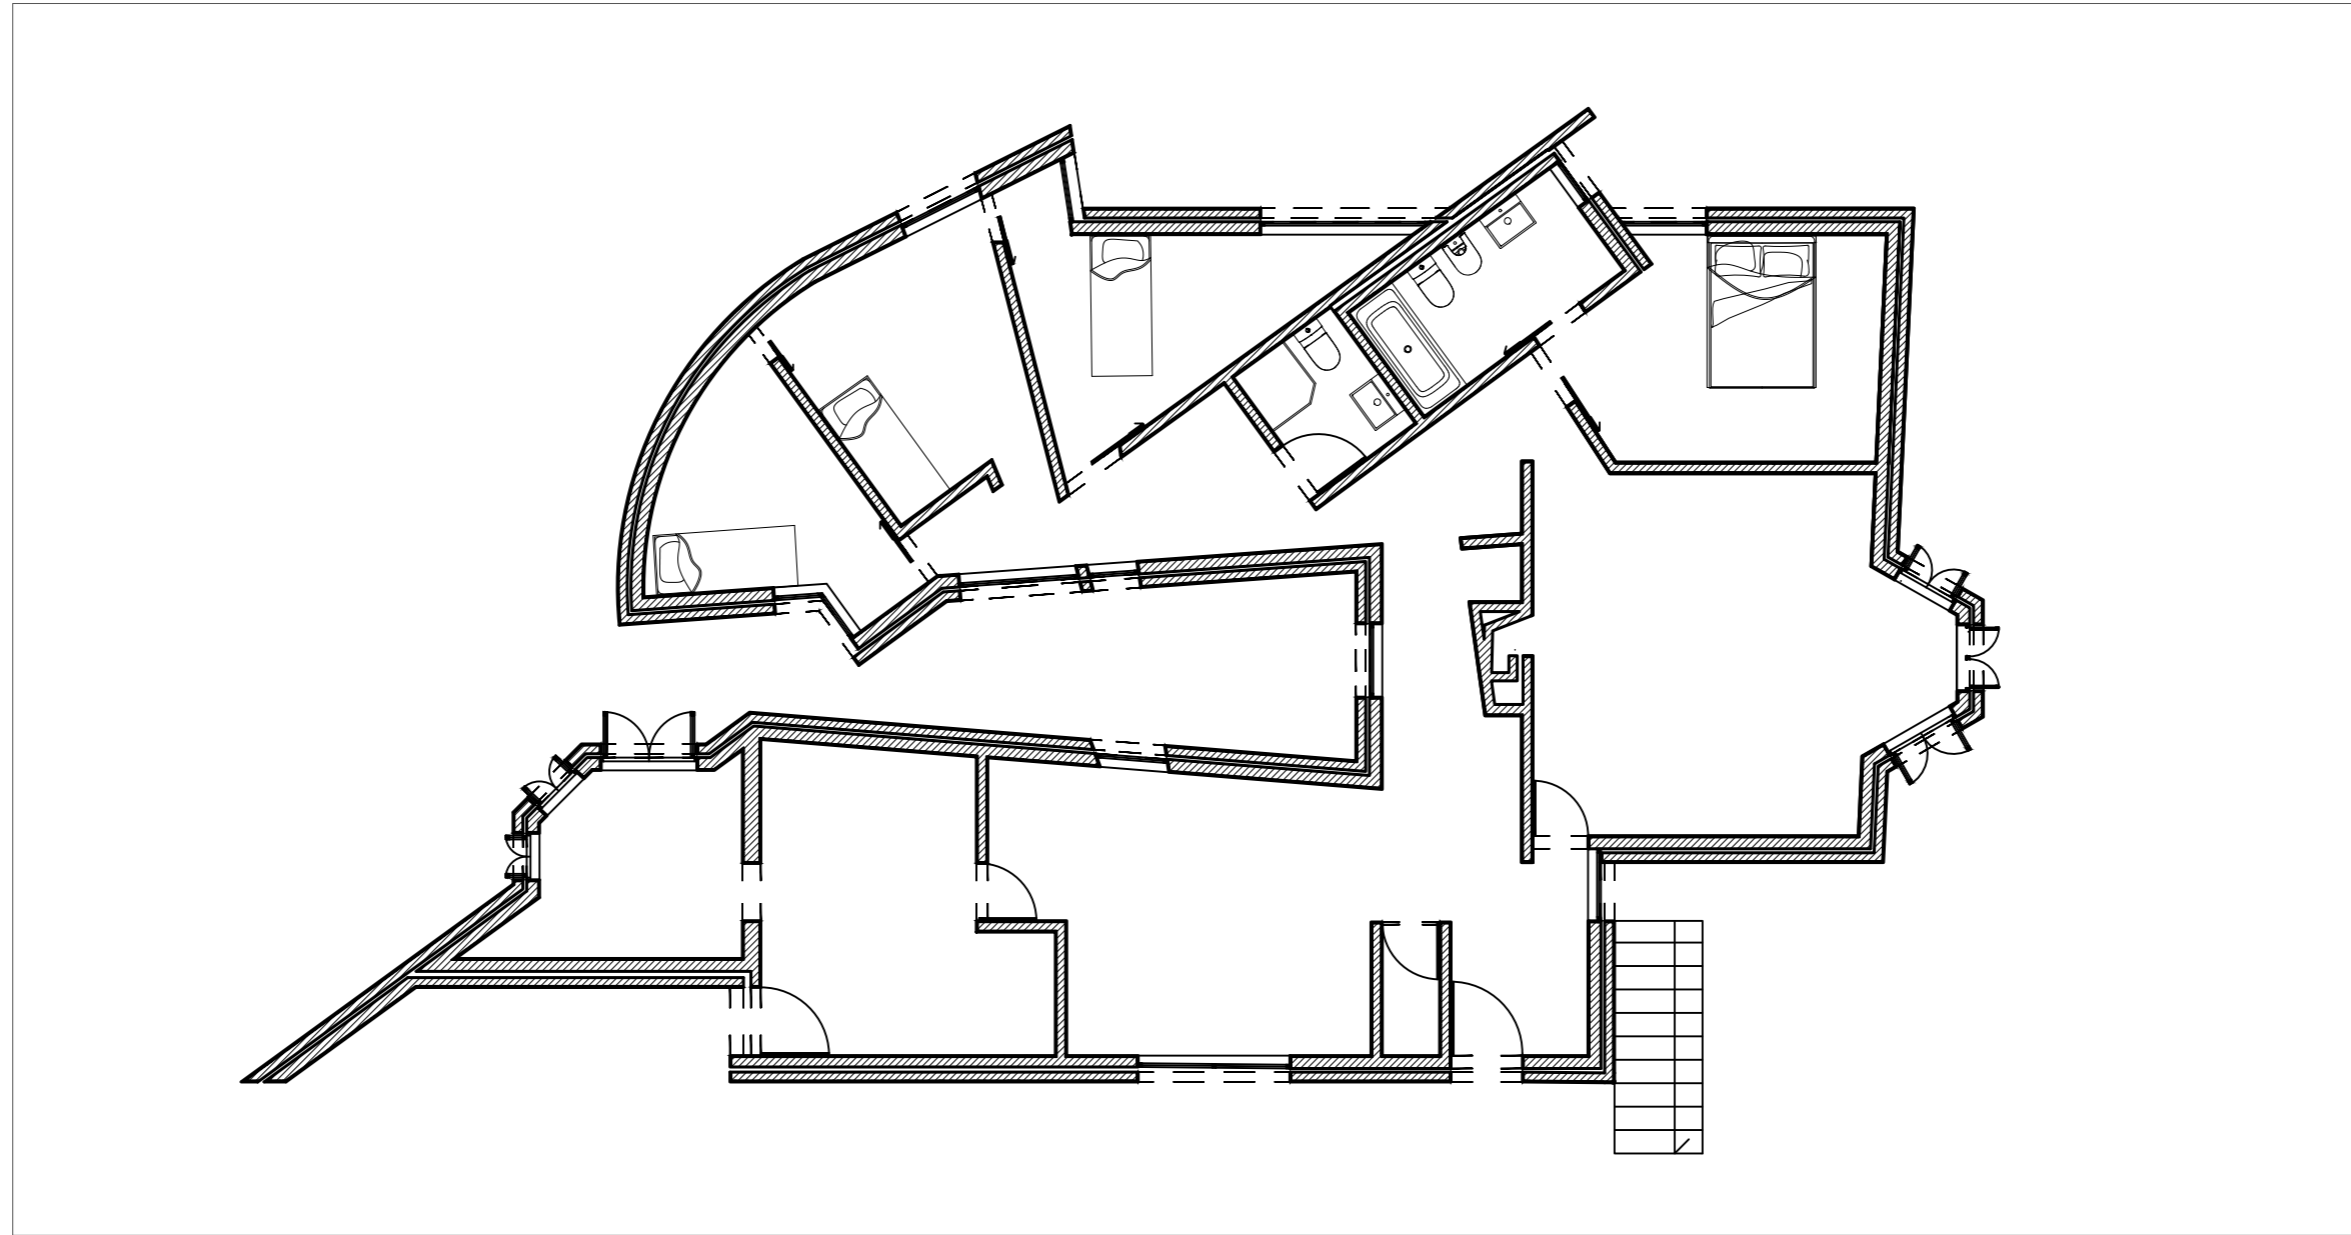

Trabalho 1 - Casa Álvaro Siza Vieira | Representação Digital | Prof. Nuno Alão  
Tiago Lopes | n.20221327 | ARQ2E

Planta | Escala 1:100

Corte AA' | Escala 1:100

Alçado Nordeste | Escala 1:100

Pormenor corte AA' | Escala 1:20

Pormenor planta | Escala 1:20

Pormenor planta | Escala 1:1