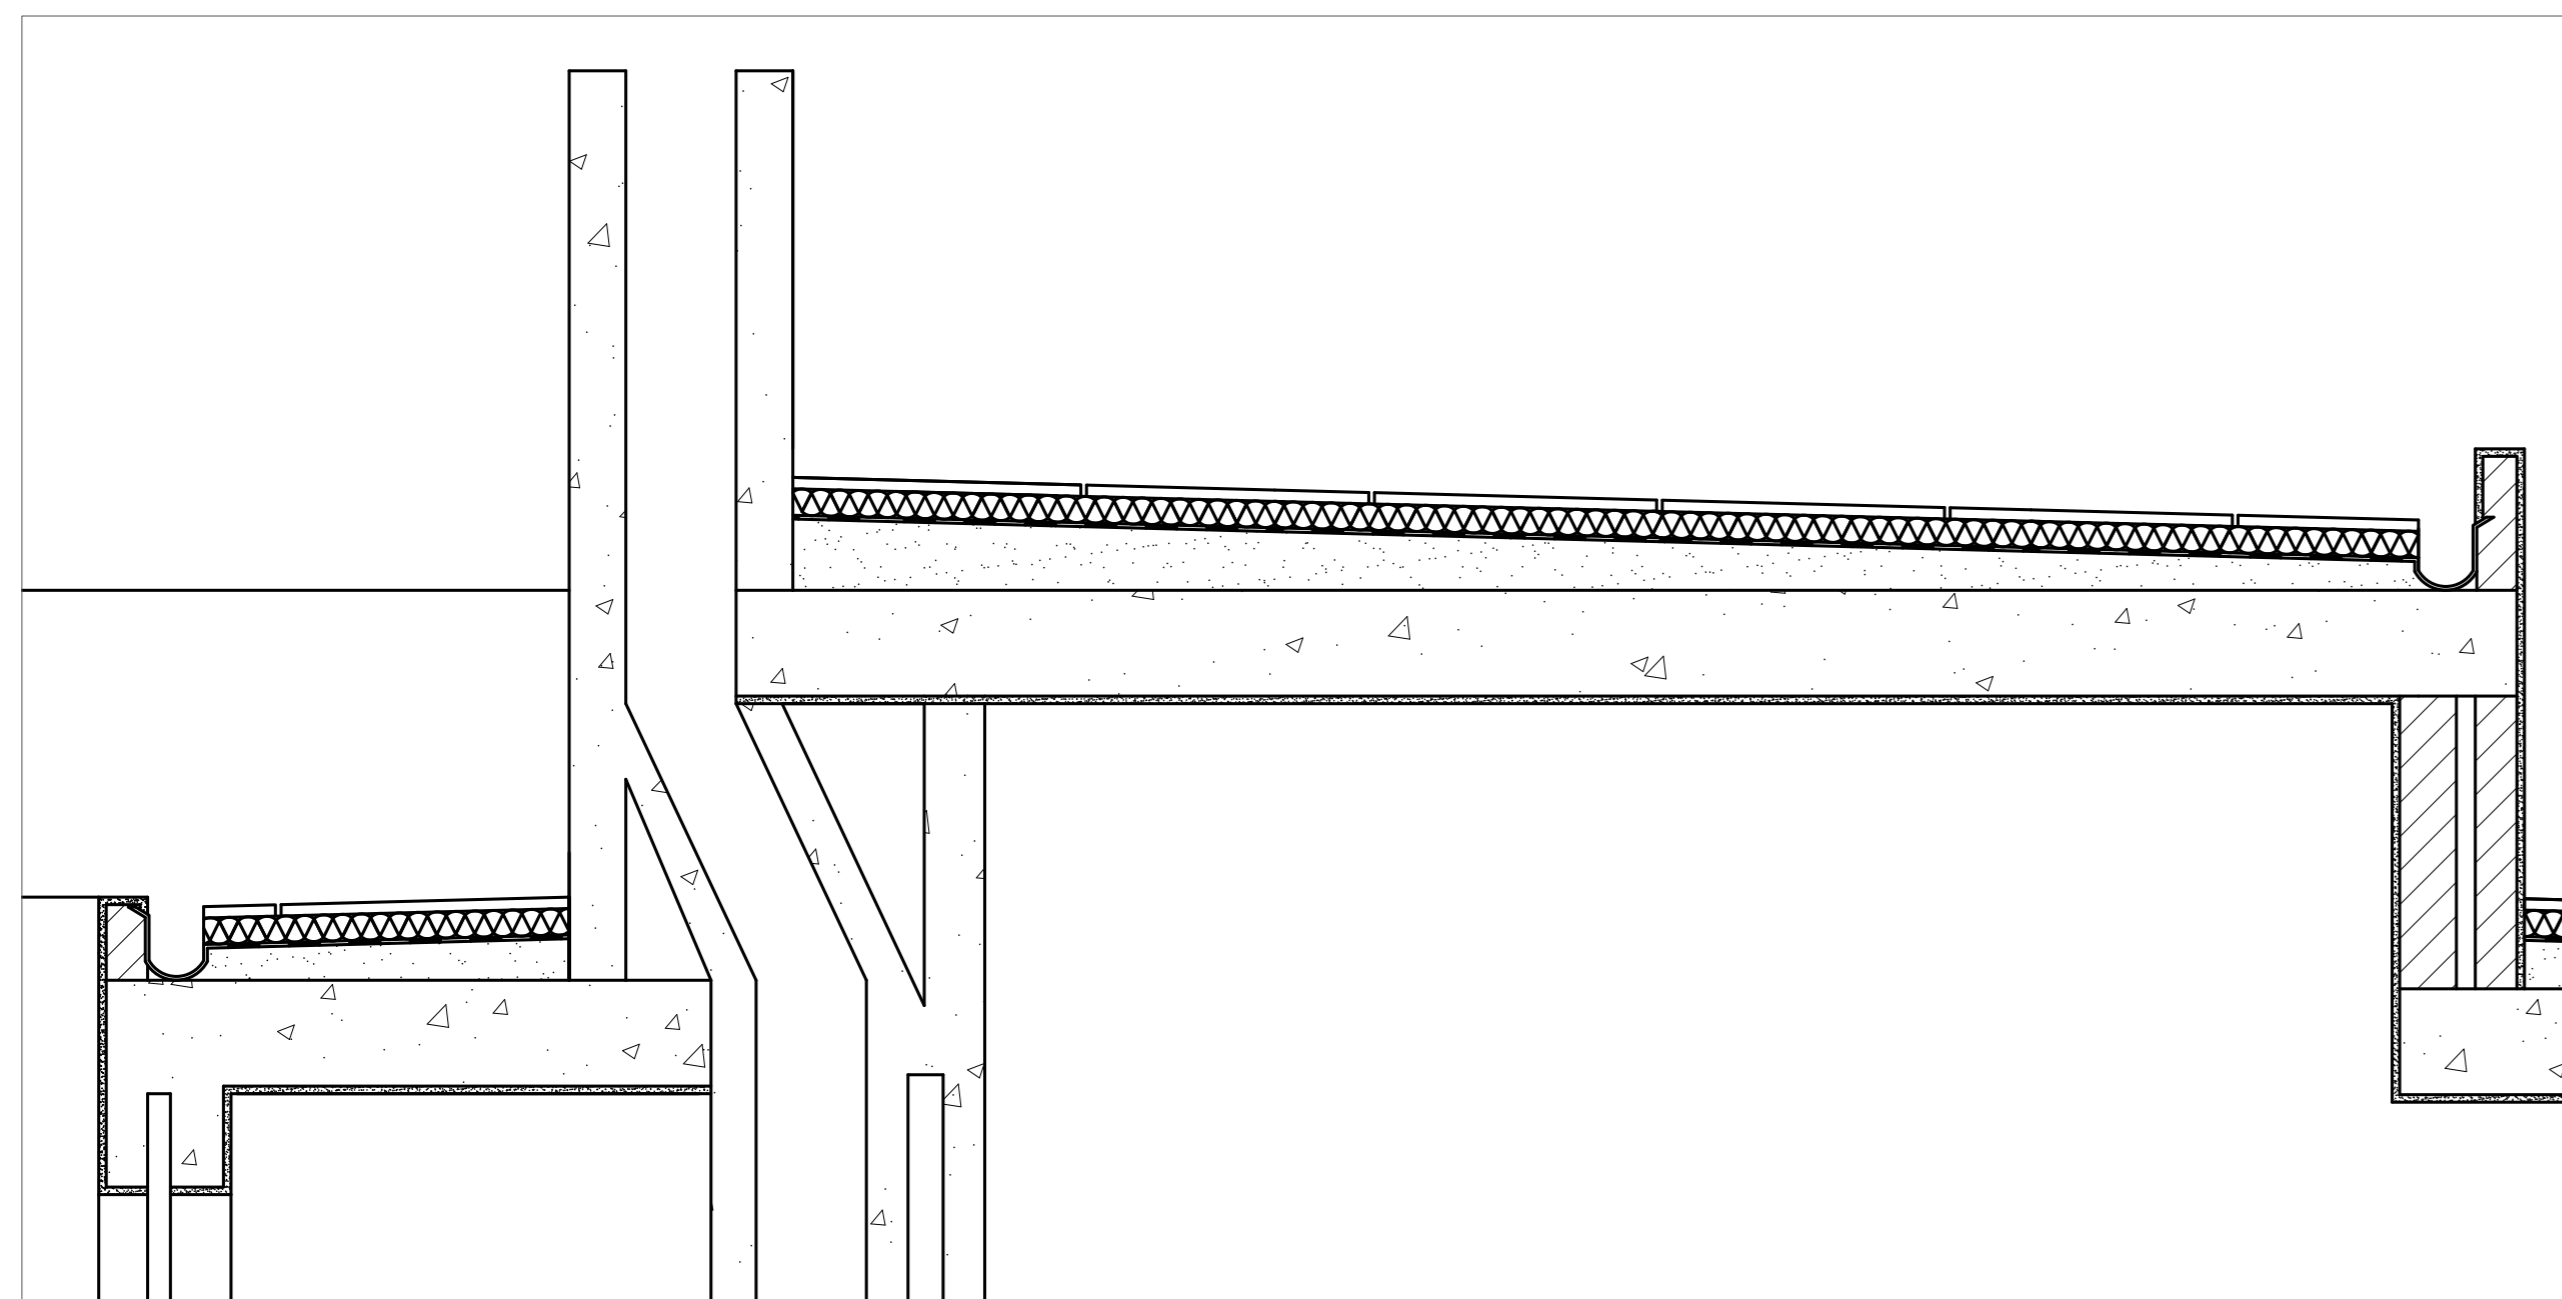

Trabalho 1 - Casa Álvaro Siza Vieira | Representação Digital | Prof. Nuno Alão  
Tiago Lopes | n.20221327 | ARQ2E

Planta | Escala 1:100

Corte AA' | Escala 1:100

Alçado Nordeste | Escala 1:100

Pormenor corte AA' | Escala 1:20

Pormenor planta | Escala 1:20

Pormenor planta | Escala 1:1